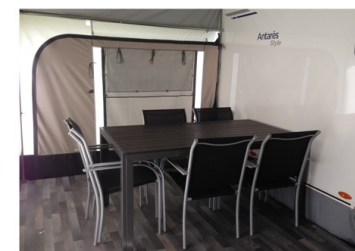

„ANTARES“

ERLACH.ch

Gemeindecamping Erlach
Stadtgraben 23
3235 Erlach
+41 (0)32 338 16 46
camping@erlach.ch
www.camping-erlach.ch