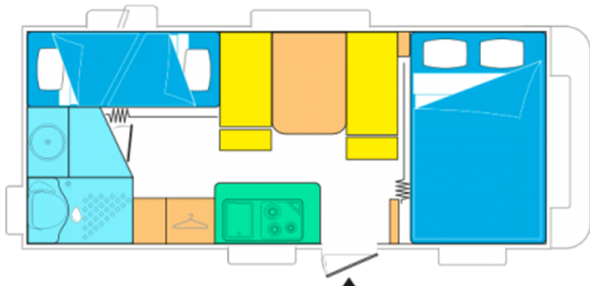

Mietwohnwagen „ANTARES“

Ideal für eine Grossfamilie

Der Mietwohnwagen **ANTARES** bietet Familien bis zu **6 Schlafmöglichkeiten**

Ausstattung / Masse der Schlafplätze:

1x Doppelbett	160x200
1x Sitzgruppe	140x200 (Umbau zu Doppelbett)
1x Kajüten Bett	90x200 (für Kinder)
6x Duvet	160x200
6x Kissen	65x100