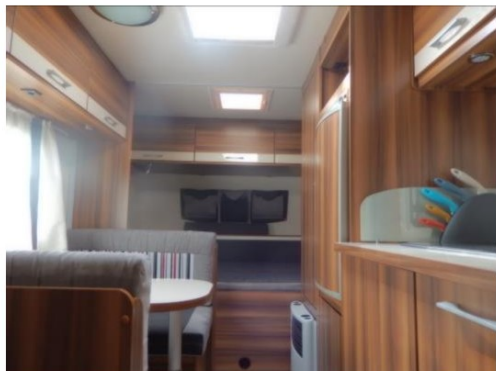

Mietwohnwagen „WEINSBERG“

Ideal für eine Grossfamilie

Der Mietwohnwagen **WEINSBERG** bietet Familien bis zu **6 Schlafmöglichkeiten**

Ausstattung / Masse der Schlafplätze:

1x Doppelbett	160x200
1x Sitzgruppe	140x200 (Umbau zu Doppelbett)
1x Kajüten Bett	90x200 (für Kinder)
6x Duvet	160x200
6x Kissen	50x70

Ausstattung

- -Kochmöglichkeit
- -Geschirr und Besteck
- -Küchenutensilien
- -grosser Kühlschrank
- -Gas Grill im Vorzelt
- -Gartenmöbel

Mitzubringen:

- -Küchenwäsche
- -Frotteewäsche
- -Bettwäsche
- -Schlafsack